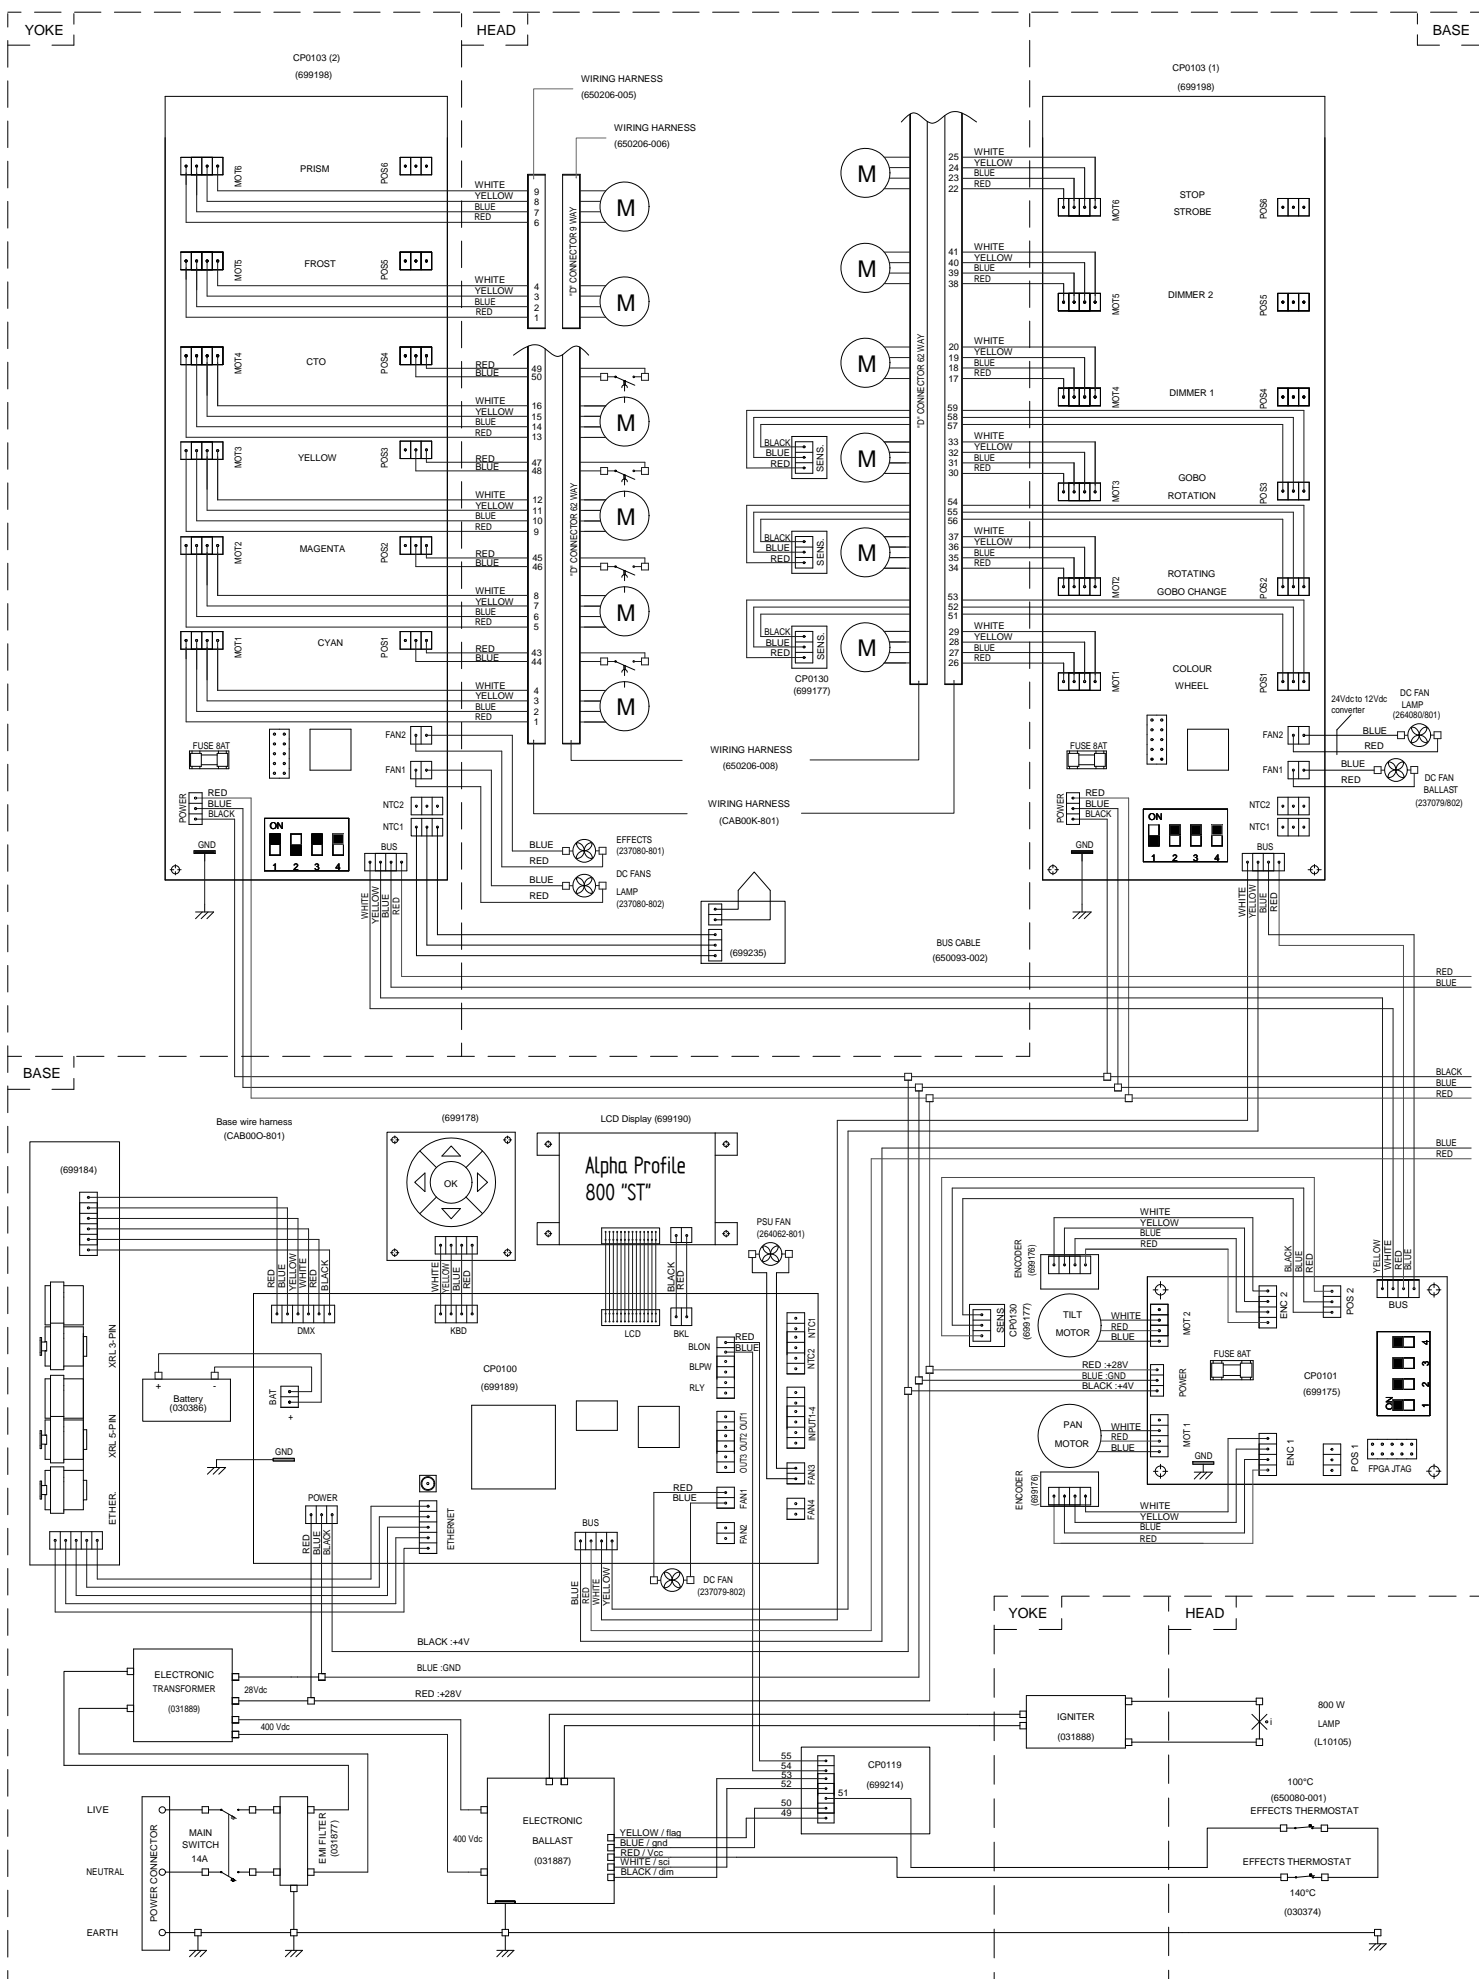

Alpha PROFILE 800 "ST"

HEAD